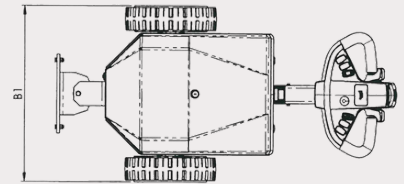

Specificaties

Rijsnelheid (instelbaar)	km/h	6
Max. te verplaatsen rollend gewicht	Kg	1000
Gewicht incl. Batterijen	Kg	99
Wieldruk	Kg	38
Batterij capaciteit	V/Ah	24/42
Motorvermogen	W	600
Overbrenging	Differentieel	
Snelheid regeling	Traploos	
Stuursysteem	Stuurarm	
Aandrijfwiel	Ø 260x85	
Zwenkwiel	Ø 80x30	

Afmetingen-mm

L1 Lengte	760
B1 Breedte	570
H1 Hoogte bovenkant kap	400
H2 Hoogte stuurarm (verstelbaar)	1000/1280

Standaard onderdelen

- GEL batterij 24V/42Ah
- Batterij conditie meter
- Noodknop
- Veiligheidsknop
- Vestelbare stuurkop
- Claxon
- Lader
- Aandrijfwiel massief rubber nonmarking

Opties

- Lithium-ion batterij 24V/50Ah + conditie meter
- Haas/schildpad schakelaar
- Klant specifieke haak (maatwerk)
- Klemhaak

Gecertificeerd