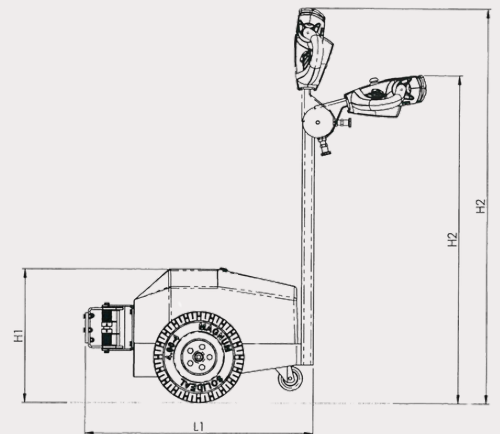

Specificaties

Rijsnelheid (instelbaar)	km/h	6
Max. te verplaatsen rollend gewicht	Kg	1000
Gewicht incl. Batterijen	Kg	99
Wieldruk	Kg	38
Batterij capaciteit	V/Ah	24/42
Motorvermogen	W	600
Overbrenging	Differentieel	
Snelheid regeling	Traploos	
Stuursysteem	Stuurarm	
Aandrijfwiel	Ø 260x85	
Zwenkwiel	Ø 80x30	

Afmetingen-mm

L1 Lengte	760
B1 Breedte	570
H1 Hoogte bovenkant kap	400
H2 Hoogte stuurarm (verstelbaar)	1000/1280

Standaard onderdelen

- GEL batterij 24V/42Ah
- Batterij conditie meter
- Noodknop
- Veiligheidsknop
- Vestelbare stuurkop
- Claxon
- Lader
- Aandrijfwiel massief rubber nonmarking

Opties

- Lithium-ion batterij 24V/50Ah + conditie meter
- Haas/schildpad schakelaar
- Klant specifieke haak (maatwerk)
- Klemhaak

Gecertificeerd