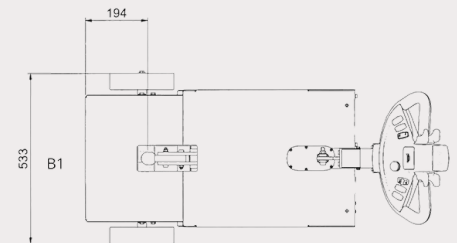

Specificaties

Rijsnelheid (instelbaar)	km/h	6
Max. te verplaatsen rollend gewicht	Kg	2000
Hefgewicht	Kg	1000
Gewicht incl. Batterijen	Kg	138
Wieldruk	Kg	26
Batterij capaciteit	V/Ah	24/75
Motorvermogen	W	600
Overbrenging	Differentieel	
Snelheid regeling	Traploos	
Stuursysteem	Stuur arm	
Aandrijfwiel	Ø 260x85	

Afmetingen-mm

L1 Lengte	1131
B1 Breedte	533
H1 Hoogte stuurarm (verstelbaar)	1180
Hefhoogte	90

Standaard onderdelen

- AGM batterij 24V/75Ah
- Batterij conditie meter
- Noodknop
- Veiligheidsknop
- Vestelbare stuurkop
- Claxon
- Lader

Opties

- Haas/schildpad schakelaar

Gecertificeerd