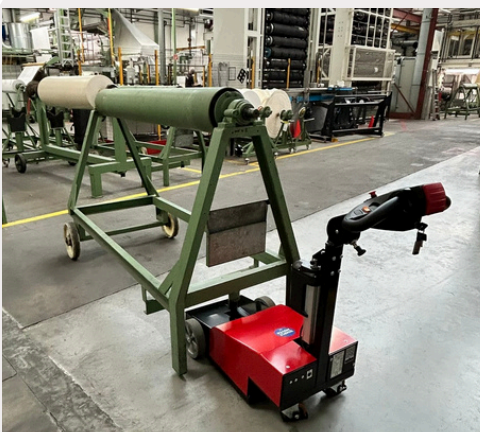

Toepassingen