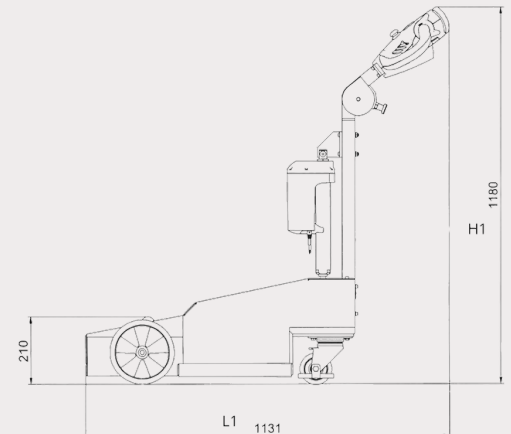

Specificaties

Rijsnelheid (instelbaar)	km/h	6
Max. te verplaatsen rollend gewicht	Kg	2000
Hefgewicht	Kg	1000
Gewicht incl. Batterijen	Kg	138
Wieldruk	Kg	26
Batterij capaciteit	V/Ah	24/75
Motorvermogen	W	600
Overbrenging	Differentieel	
Snelheid regeling	Traploos	
Stuursysteem	Stuur arm	
Aandrijfwiel	Ø 260x85	

Afmetingen-mm

L1 Lengte	1131
B1 Breedte	533
H1 Hoogte stuurarm (verstelbaar)	1180
Hefhoogte	90

Standaard onderdelen

- AGM batterij 24V/75Ah
- Batterij conditie meter
- Noodknop
- Veiligheidsknop
- Vestelbare stuurkop
- Claxon
- Lader

Opties

- Haas/schildpad schakelaar

Gecertificeerd