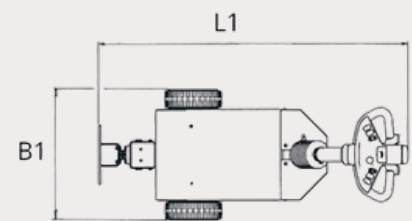

Specificaties

Rijsnelheid (instelbaar)	km/h	6
Max. te verplaatsen rollend gewicht	Kg	3000
Gewicht incl. Batterijen	Kg	292
Wieldruk	Kg	38
Batterij capaciteit	V/Ah	24/110
Motorvermogen	W	2x600
Overbrenging	Worm-wormwiel	
Snelheid regeling	Traploos	
Stuursysteem	Stuur arm	
Aandrijf wiel	Ø 260x85	

Afmetingen-mm

L1 Lengte	1005
B1 Breedte	572
H1 Hoogte bovenkant kap	490
H2 Hoogte stuurarm (min/max)	1030/1200
H3 Hoogte (met ingeklapte stuurarm)	770

Standaard onderdelen

- AGM batterij 24V/110Ah
- Batterij conditie meter
- Noodknop
- Veiligheidsknop
- Vestelbare stuurkop
- Claxon
- Lader

Opties

- Haas/schildpad schakelaar
- Klant specifieke haak (maatwerk)
- Klemhaak

Gecertificeerd