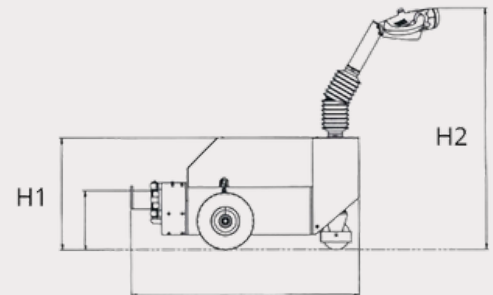

Specificaties

Rijsnelheid (instelbaar)	km/h	6
Max. te verplaatsen rollend gewicht	Kg	3000
Gewicht incl. Batterijen	Kg	292
Wieldruk	Kg	38
Batterij capaciteit	V/Ah	24/110
Motorvermogen	W	2x600
Overbrenging	Worm-wormwiel	
Snelheid regeling	Traploos	
Stuursysteem	Stuur arm	
Aandrijf wiel	Ø 260x85	

Afmetingen-mm

L1 Lengte	1005
B1 Breedte	572
H1 Hoogte bovenkant kap	490
H2 Hoogte stuurarm (min/max)	1030/1200
H3 Hoogte (met ingeklapte stuurarm)	770

Standaard onderdelen

- AGM batterij 24V/110Ah
- Batterij conditie meter
- Noodknop
- Veiligheidsknop
- Vestelbare stuurkop
- Claxon
- Lader

Opties

- Haas/schildpad schakelaar
- Klant specifieke haak (maatwerk)
- Klemhaak

Gecertificeerd